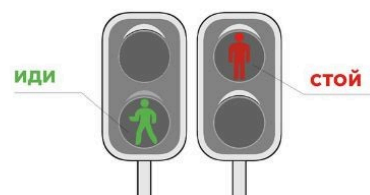

БДД

ПЕШЕХОДАМ

4/5

Будь заметным на дороге и делай это правильно

✓ не выходи на дорогу из-за припаркованного транспорта или предмета, который ограничивает обзор дороги

✓ будь внимателен вблизи автомобиля, движущегося задним ходом

✓ в тёмное время суток используй световозвращающие элементы

БДД

ПЕШЕХОДАМ

3/5

Красный сигнал – стой, зелёный – иди

Перед началом движения убедись в безопасности перехода проезжей части дороги